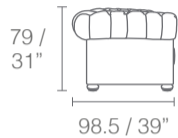

CHESTER

PTS	A
Pol.	112 / 44"
2	176 / 69"
2.5	200 / 79"
3	225 / 88"
3.5	270 / 106"