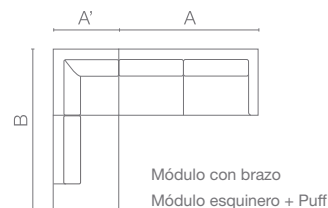

LA ROUX

pts	A
2	158 / 62"
2.5	178 / 70"
3	224 / 88"
3.5	254 / 100"
4	274 / 107"

A	A'	B
81 / 32"	100 / 39"	197 / 77"
91 / 36"		229 / 90"
145 / 57"		261 / 103"
165 / 65"		
209 / 82"		
239 / 94"		
273 / 107"		

A	A'	B
81 / 32"	100 / 39"	179 / 70"
91 / 36"		189 / 74"
145 / 57"		243 / 96"
165 / 65"		
209 / 82"		
239 / 94"		
273 / 107"		

A	A'	B
81 / 32"	81 / 31"	163 / 64"
91 / 36"		
145 / 57"		
165 / 65"		
209 / 82"		
239 / 94"		
273 / 107"		