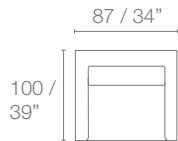

LA ROUX

pts	A
2	158 / 62"
2.5	178 / 70"
3	224 / 88"
3.5	254 / 100"
4	274 / 107"

A	A'	B
81 / 32"	100 / 39"	197 / 77"
91 / 36"		229 / 90"
145 / 57"		261 / 103"
165 / 65"		
209 / 82"		
239 / 94"		
273 / 107"		

A	A'	B
81 / 32"	100 / 39"	179 / 70"
91 / 36"		189 / 74"
145 / 57"		243 / 96"
165 / 65"		
209 / 82"		
239 / 94"		
273 / 107"		

A	A'	B
81 / 32"	81 / 31"	163 / 64"
91 / 36"		
145 / 57"		
165 / 65"		
209 / 82"		
239 / 94"		
273 / 107"		