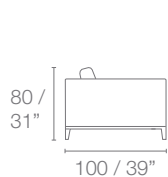

LA ROUX

pts	A
2	158 / 62"
2.5	178 / 70"
3	224 / 88"
3.5	254 / 100"
4	274 / 107"

A	A'	B
81 / 32"	100 / 39"	197 / 77"
91 / 36"		229 / 90"
145 / 57"		261 / 103"
165 / 65"		
209 / 82"		
239 / 94"		
273 / 107"		

A	A'	B
81 / 32"	100 / 39"	179 / 70"
91 / 36"		189 / 74"
145 / 57"		243 / 96"
165 / 65"		
209 / 82"		
239 / 94"		
273 / 107"		

A	A'	B
81 / 32"	81 / 31"	163 / 64"
91 / 36"		
145 / 57"		
165 / 65"		
209 / 82"		
239 / 94"		
273 / 107"		