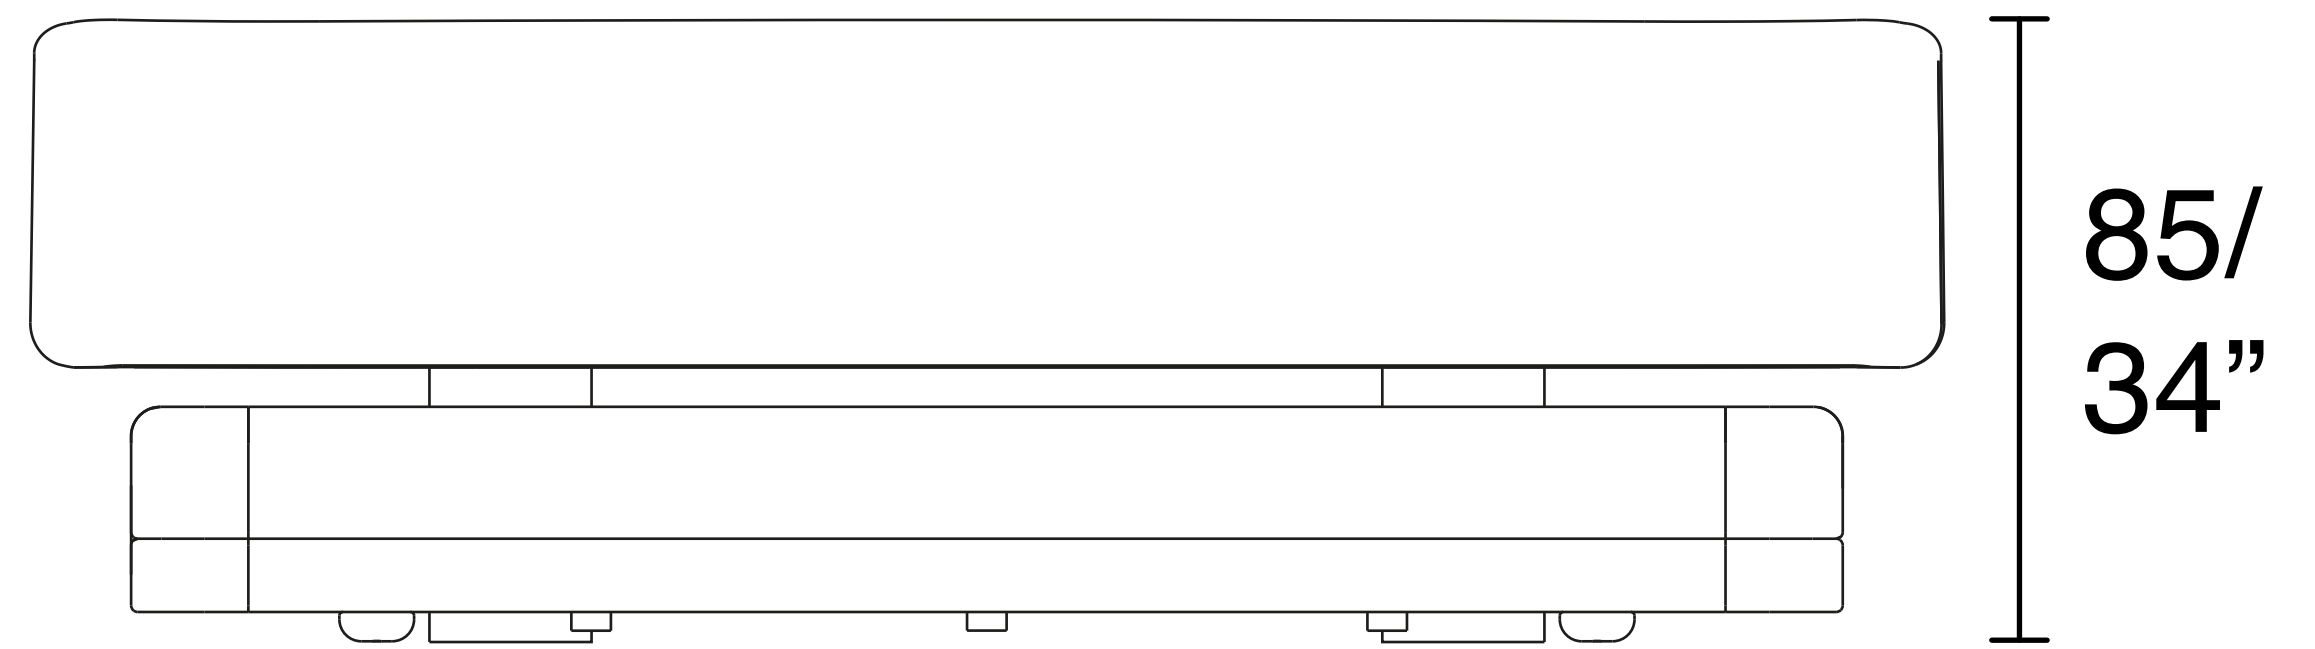

# zientte | CAMA ANIMA

X	Y
248/98"	261/103"
238/94"	221/87"