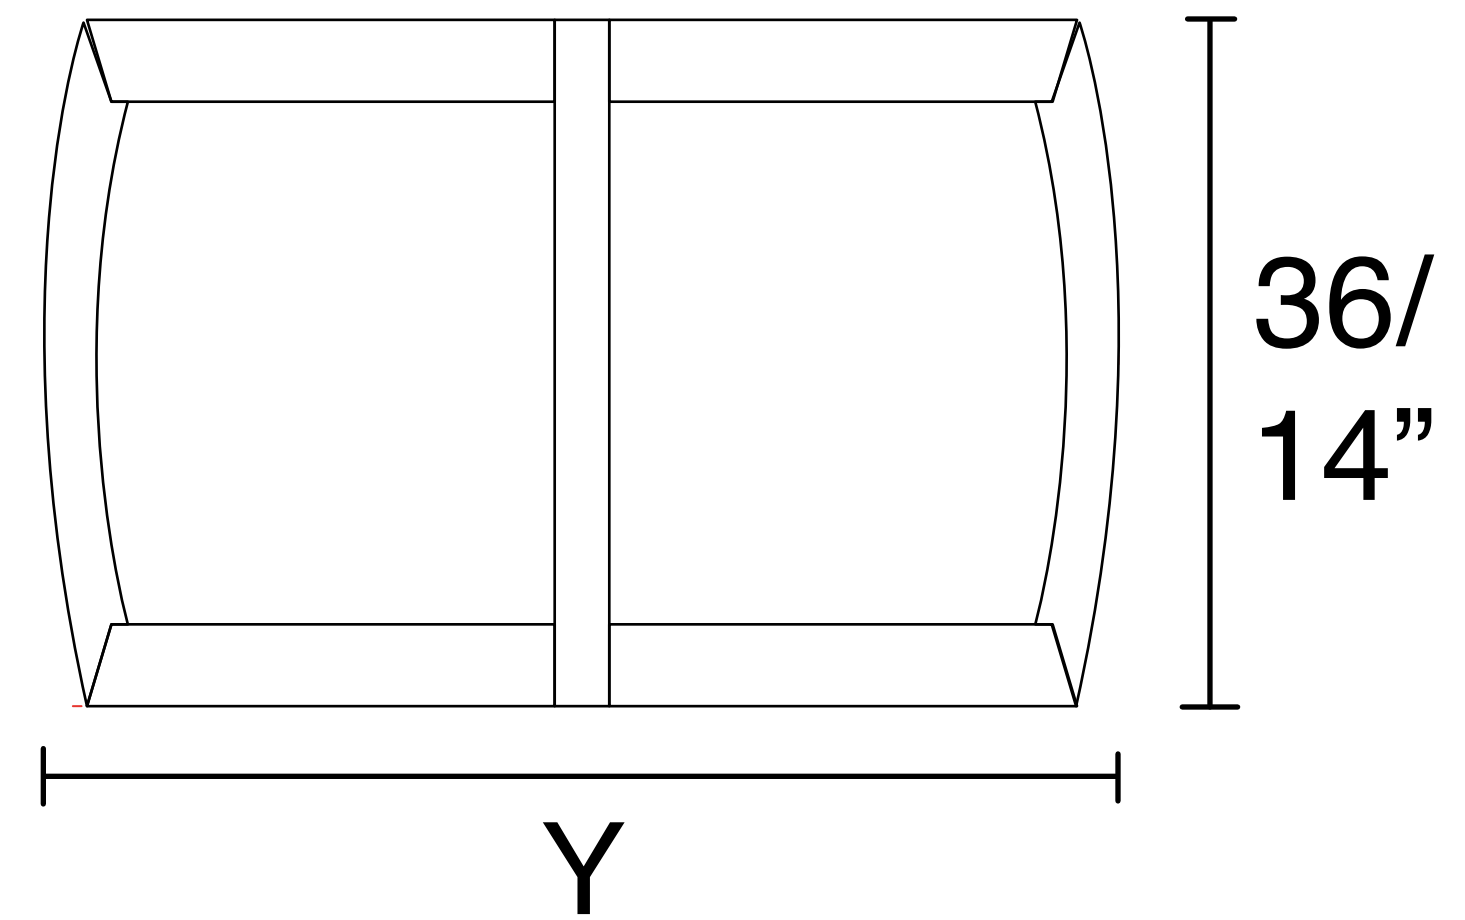

# zientte | MESA DE CENTRO HUMAN

X	Y
104/41"	64/25"
114/45"	74/29"
124/49"	84/33"
134/53"	94/37"
144/57"	104/41"