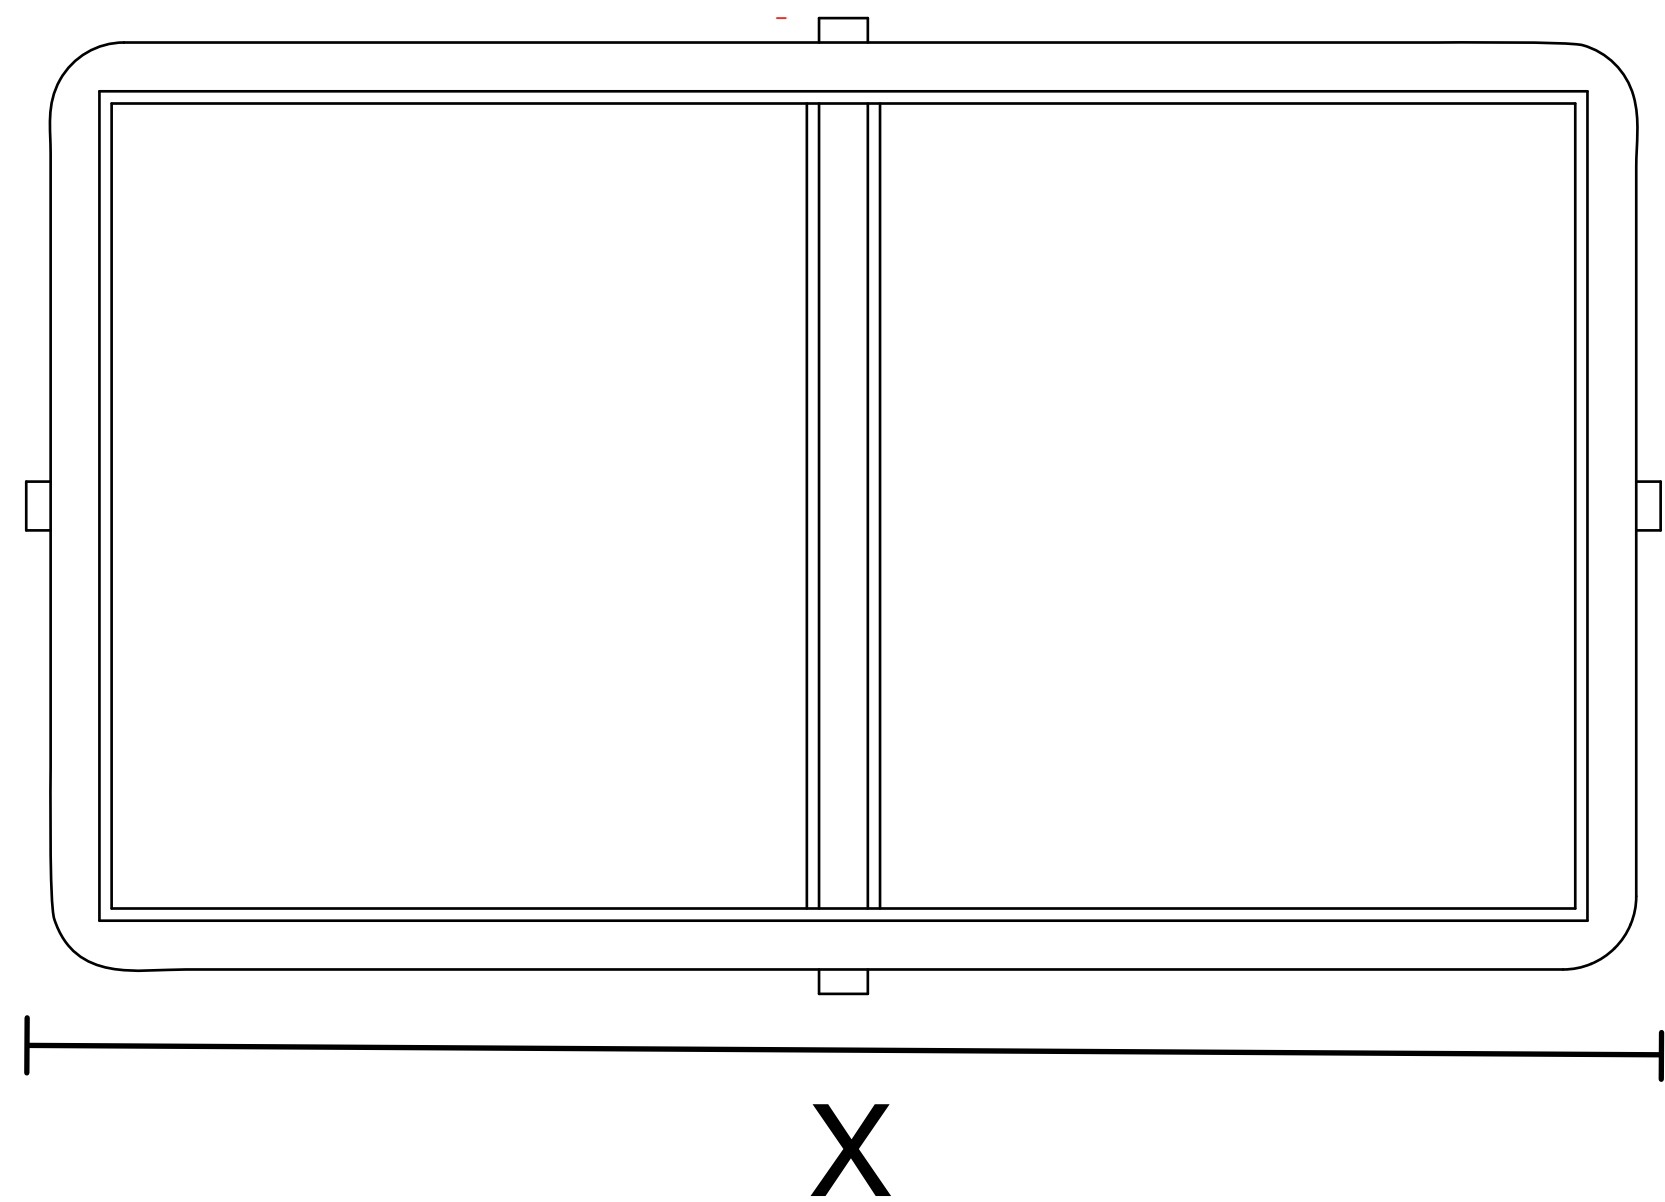

# zientte | MESA DE CENTRO HUMAN

X	Y
104/41"	64/25"
114/45"	74/29"
124/49"	84/33"
134/53"	94/37"
144/57"	104/41"