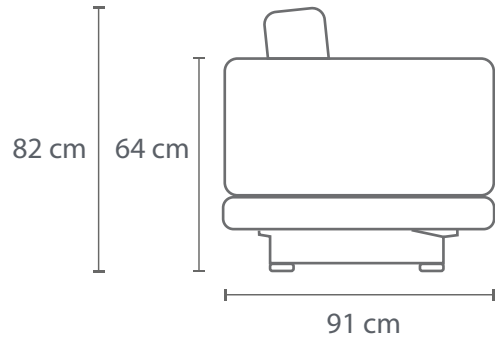

MATT

PTS	A
POL	92 cm
2	152 cm
2.5	184 cm
3	218 cm
3.5	252 cm

*Fondo único Poltrona 82 cm

zientte