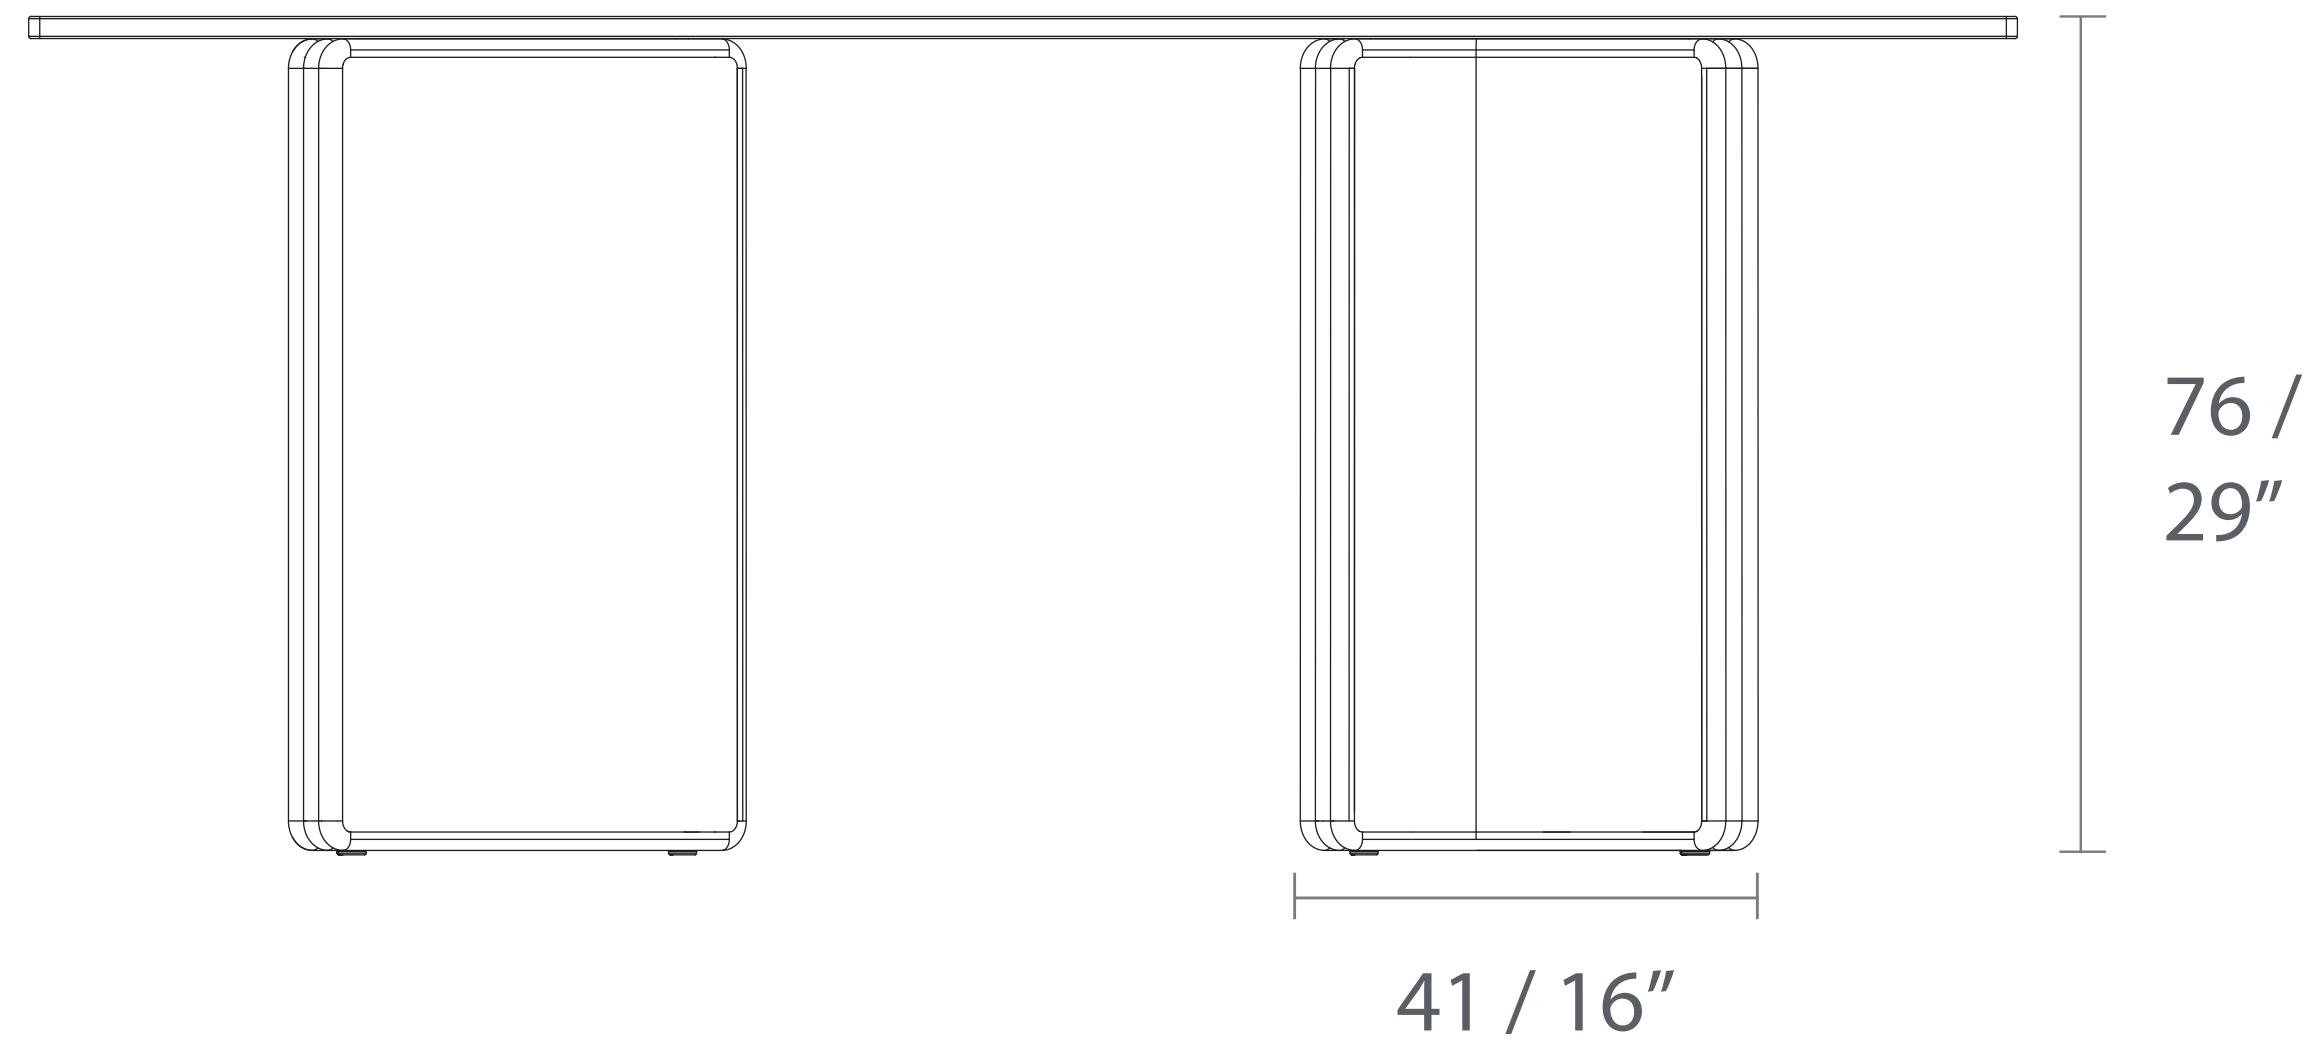

zientte | [S E R]

A
150 / 59"
180 / 70"