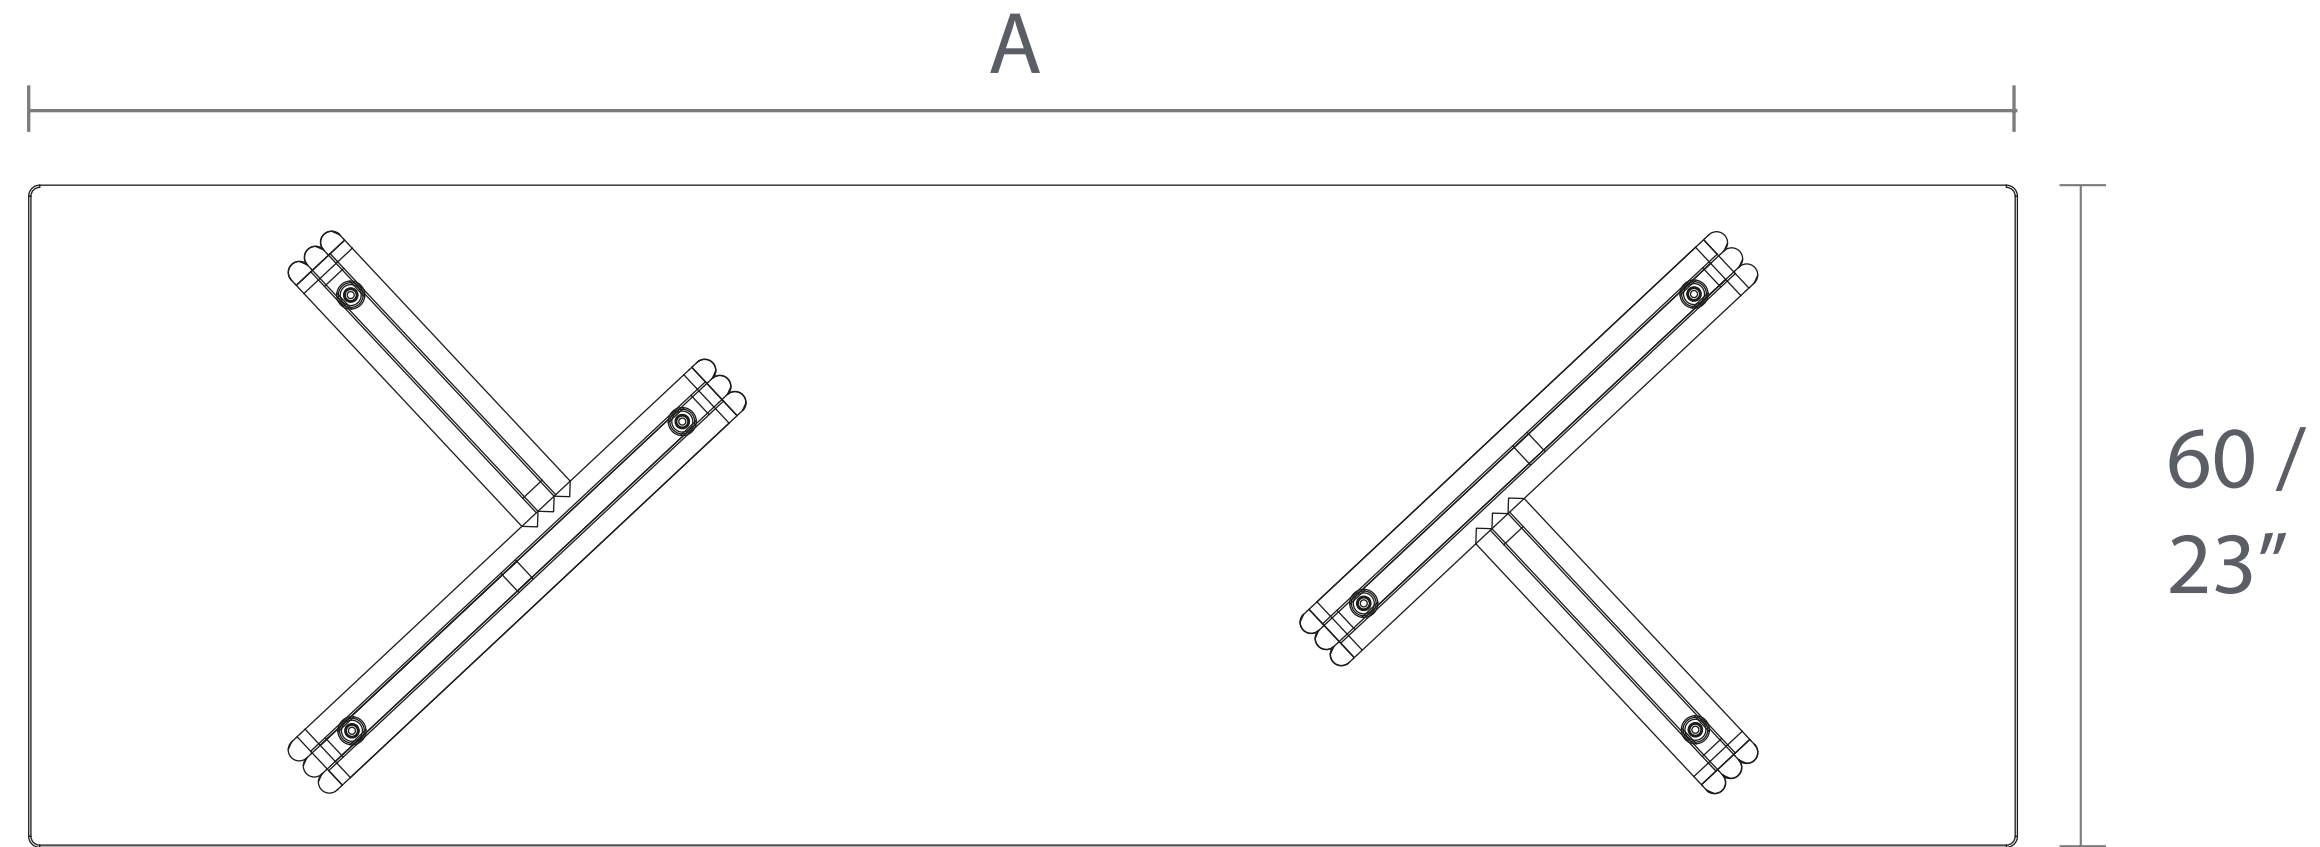

zientte | [S E R]

A
150 / 59"
180 / 70"