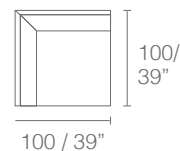

# PRANA

Sofá	
Pol.	111 / 44"
2	174 / 68"
2.5	194 / 76"
3	228 / 90"
3.5	260 / 102"
4	280 / 110"

Módulo con brazo	
1	88 / 35"
1.5	108 / 42"
2	151 / 59"
2.5	191 / 75"
3	214 / 84"
3.5	244 / 96"
4	277 / 109"

Módulo sin brazo	
1	65 / 25"
1.5	85 / 33"
2	128 / 50"
2.5	168 / 66"
3	191 / 75"
3.5	221 / 87"
4	254 / 100"

Módulo sin brazo + puff	
1	100 / 39"
1.5	120 / 47"

Módulo esquinero con brazo	
1	186 / 73"
1.5	206 / 81"
2	249 / 98"

Módulo esquinero + puff	
1	198 / 78"
1.5	230 / 90"
2	261 / 103"

Módulo esquinero + puff	
1	86 / 34"
1.5	108 / 42"
165 / 65"	

Módulo esquinero

Módulo esquinero sin brazo

Módulo esquinero sin brazo	
1	163 / 64"
1.5	183 / 72"
2	226 / 89"