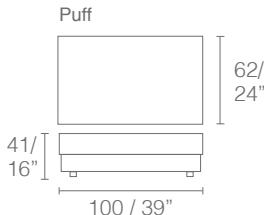

# PRANA

Sofá	
Pol.	111 / 44"
2	174 / 68"
2.5	194 / 76"
3	228 / 90"
3.5	260 / 102"
4	280 / 110"

Módulo con brazo	
1	88 / 35"
1.5	108 / 42"
2	151 / 59"
2.5	191 / 75"
3	214 / 84"
3.5	244 / 96"
4	277 / 109"

Módulo sin brazo	
1	65 / 25"
1.5	85 / 33"
2	128 / 50"
2.5	168 / 66"
3	191 / 75"
3.5	221 / 87"
4	254 / 100"

Módulo sin brazo + puff	
1	100 / 39"
1.5	120 / 47"

Módulo esquinero con brazo	
1	186 / 73"
1.5	206 / 81"
2	249 / 98"

Módulo esquinero + puff	
1	198 / 78"
1.5	230 / 90"
2	261 / 103"

Módulo esquinero + puff	
1	86 / 34"
1.5	108 / 42"
165 / 65"	

Módulo esquinero

Módulo esquinero sin brazo

Módulo esquinero sin brazo	
1	163 / 64"
1.5	183 / 72"
2	226 / 89"