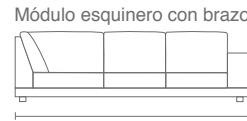

# PRANA

Sofá	
Pol.	111 / 44"
2	174 / 68"
2.5	194 / 76"
3	228 / 90"
3.5	260 / 102"
4	280 / 110"

Módulo con brazo	
1	88 / 35"
1.5	108 / 42"
2	151 / 59"
2.5	191 / 75"
3	214 / 84"
3.5	244 / 96"
4	277 / 109"

Módulo sin brazo	
1	65 / 25"
1.5	85 / 33"
2	128 / 50"
2.5	168 / 66"
3	191 / 75"
3.5	221 / 87"
4	254 / 100"

Módulo sin brazo + puff	
1	100 / 39"
1.5	120 / 47"

Módulo esquinero con brazo	
1	186 / 73"
1.5	206 / 81"
2	249 / 98"