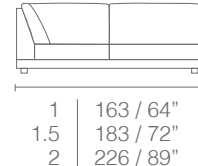

# PRANA

Sofá	
Pol.	111 / 44"
2	174 / 68"
2.5	194 / 76"
3	228 / 90"
3.5	260 / 102"
4	280 / 110"

Módulo con brazo	
1	88 / 35"
1.5	108 / 42"
2	151 / 59"
2.5	191 / 75"
3	214 / 84"
3.5	244 / 96"
4	277 / 109"

Módulo sin brazo	
1	65 / 25"
1.5	85 / 33"
2	128 / 50"
2.5	168 / 66"
3	191 / 75"
3.5	221 / 87"
4	254 / 100"

Módulo sin brazo + puff	
1	100 / 39"
1.5	120 / 47"

Módulo esquinero con brazo	
1	186 / 73"
1.5	206 / 81"
2	249 / 98"

Módulo esquinero + puff	
1	198 / 78"
1.5	230 / 90"
2	261 / 103"

Módulo esquinero + puff	
1	86 / 34"
1.5	108 / 42"
165 / 65"	

Módulo esquinero

Módulo esquinero sin brazo

Módulo esquinero sin brazo	
1	163 / 64"
1.5	183 / 72"
2	226 / 89"