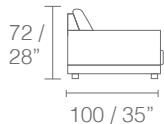

# PRANA

Sofá	
Pol.	111 / 44"
2	174 / 68"
2.5	194 / 76"
3	228 / 90"
3.5	260 / 102"
4	280 / 110"

Módulo con brazo	
1	88 / 35"
1.5	108 / 42"
2	151 / 59"
2.5	191 / 75"
3	214 / 84"
3.5	244 / 96"
4	277 / 109"

Módulo sin brazo	
1	65 / 25"
1.5	85 / 33"
2	128 / 50"
2.5	168 / 66"
3	191 / 75"
3.5	221 / 87"
4	254 / 100"

Módulo sin brazo + puff	
1	100 / 39"
1.5	120 / 47"

Módulo esquinero con brazo	
1	186 / 73"
1.5	206 / 81"
2	249 / 98"

Módulo esquinero + puff	
1	198 / 78"
1.5	230 / 90"
2	261 / 103"

Módulo esquinero + puff	
1	86 / 34"
1.5	108 / 42"
165 / 65"	

Módulo esquinero

Módulo esquinero sin brazo

Módulo esquinero sin brazo	
1	163 / 64"
1.5	183 / 72"
2	226 / 89"