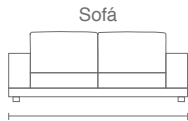

# PRANA

Sofá	
Pol.	111 / 44"
2	174 / 68"
2.5	194 / 76"
3	228 / 90"
3.5	260 / 102"
4	280 / 110"

Módulo con brazo	
1	88 / 35"
1.5	108 / 42"
2	151 / 59"
2.5	191 / 75"
3	214 / 84"
3.5	244 / 96"
4	277 / 109"

Módulo sin brazo	
1	65 / 25"
1.5	85 / 33"
2	128 / 50"
2.5	168 / 66"
3	191 / 75"
3.5	221 / 87"
4	254 / 100"

Módulo sin brazo + puff	
1	100 / 39"
1.5	120 / 47"

Módulo esquinero con brazo	
1	186 / 73"
1.5	206 / 81"
2	249 / 98"