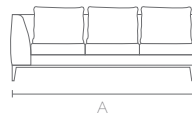

HUMAN

Sofá

PTS	A
2	168 / 67"
2.5	198 / 83"
3	226 / 90"
3.5	256 / 98"

Módulo con brazo

PTS	A
2	148 / 58"
2.5	178 / 70"
3	209 / 82"
3.5	239 / 94"

Módulo sin brazo

PTS	A
1.5	118 / 46"
3	194 / 76"

Módulo esquinero + puff

PTS	A
1.5	260 / 102"

Módulo sin brazo + puff

PTS	A
1.5	135 / 53"
3	229 / 90"

Módulo esquinero

Chaise longue

PTS	A
1.5	118 / 46"

Puff