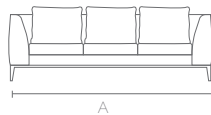

HUMAN

Sofá

PTS	A
2	168 / 67"
2.5	198 / 83"
3	226 / 90"
3.5	256 / 98"

Módulo con brazo

PTS	A
2	148 / 58"
2.5	178 / 70"
3	209 / 82"
3.5	239 / 94"

Módulo sin brazo

PTS	A
1.5	118 / 46"
3	194 / 76"

Módulo esquinero + puff

PTS	A
1.5	260 / 102"

Módulo sin brazo + puff

PTS	A
1.5	135 / 53"
3	229 / 90"

Módulo esquinero

Chaise longue

PTS	A
1.5	118 / 46"

Puff