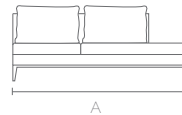

HUMAN

Sofá

PTS	A
2	168 / 67"
2.5	198 / 83"
3	226 / 90"
3.5	256 / 98"

Módulo con brazo

PTS	A
2	148 / 58"
2.5	178 / 70"
3	209 / 82"
3.5	239 / 94"

Módulo sin brazo

PTS	A
1.5	118 / 46"
3	194 / 76"

Módulo esquinero + puff

PTS	A
1.5	260 / 102"

Módulo sin brazo + puff

PTS	A
1.5	135 / 53"
3	229 / 90"

Módulo esquinero

Chaise longue

PTS	A
1.5	118 / 46"

Puff