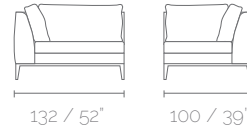

HUMAN

Sofá

PTS	A
2	168 / 67"
2.5	198 / 83"
3	226 / 90"
3.5	256 / 98"

Módulo con brazo

PTS	A
2	148 / 58"
2.5	178 / 70"
3	209 / 82"
3.5	239 / 94"

Módulo sin brazo

PTS	A
1.5	118 / 46"
3	194 / 76"

Módulo esquinero + puff

PTS	A
1.5	260 / 102"

Módulo sin brazo + puff

PTS	A
1.5	135 / 53"
3	229 / 90"

Módulo esquinero

Chaise longue

PTS	A
1.5	118 / 46"

Puff