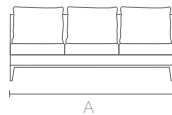

HUMAN

Sofá

PTS	A
2	168 / 67"
2.5	198 / 83"
3	226 / 90"
3.5	256 / 98"

Módulo con brazo

PTS	A
2	148 / 58"
2.5	178 / 70"
3	209 / 82"
3.5	239 / 94"

Módulo sin brazo

PTS	A
1.5	118 / 46"
3	194 / 76"

Módulo esquinero + puff

PTS	A
1.5	260 / 102"

Módulo sin brazo + puff

PTS	A
1.5	135 / 53"
3	229 / 90"

Módulo esquinero

Chaise longue

PTS	A
1.5	118 / 46"

Puff