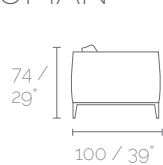

HUMAN

Sofá

PTS	A
2	168 / 67"
2.5	198 / 83"
3	226 / 90"
3.5	256 / 98"

Módulo con brazo

PTS	A
2	148 / 58"
2.5	178 / 70"
3	209 / 82"
3.5	239 / 94"

Módulo sin brazo

PTS	A
1.5	118 / 46"
3	194 / 76"

Módulo esquinero + puff

PTS	A
1.5	260 / 102"

Módulo sin brazo + puff

PTS	A
1.5	135 / 53"
3	229 / 90"

Módulo esquinero

Chaise longue

PTS	A
1.5	118 / 46"

Puff