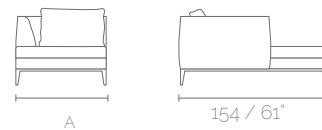

HUMAN

Sofá

PTS	A
2	168 / 67"
2.5	198 / 83"
3	226 / 90"
3.5	256 / 98"

Módulo con brazo

PTS	A
2	148 / 58"
2.5	178 / 70"
3	209 / 82"
3.5	239 / 94"

Módulo sin brazo

PTS	A
1.5	118 / 46"
3	194 / 76"

Módulo esquinero + puff

PTS	A
1.5	260 / 102"

Módulo sin brazo + puff

PTS	A
1.5	135 / 53"
3	229 / 90"

Módulo esquinero

Chaise longue

PTS	A
1.5	118 / 46"

Puff