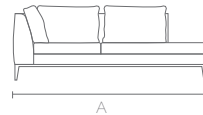

HUMAN

Sofá

PTS	A
2	168 / 67"
2.5	198 / 83"
3	226 / 90"
3.5	256 / 98"

Módulo con brazo

PTS	A
2	148 / 58"
2.5	178 / 70"
3	209 / 82"
3.5	239 / 94"

Módulo sin brazo

PTS	A
1.5	118 / 46"
3	194 / 76"

Módulo esquinero + puff

PTS	A
1.5	260 / 102"

Módulo sin brazo + puff

PTS	A
1.5	135 / 53"
3	229 / 90"

Módulo esquinero

Chaise longue

PTS	A
1.5	118 / 46"

Puff