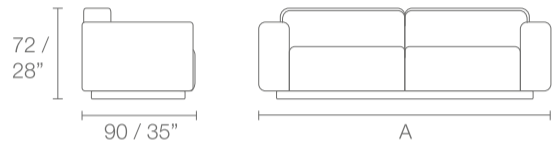

LUST

PTS	A
2	167 / 66"
2.5	191 / 75"
3	221 / 87"
3.5	241 / 95"