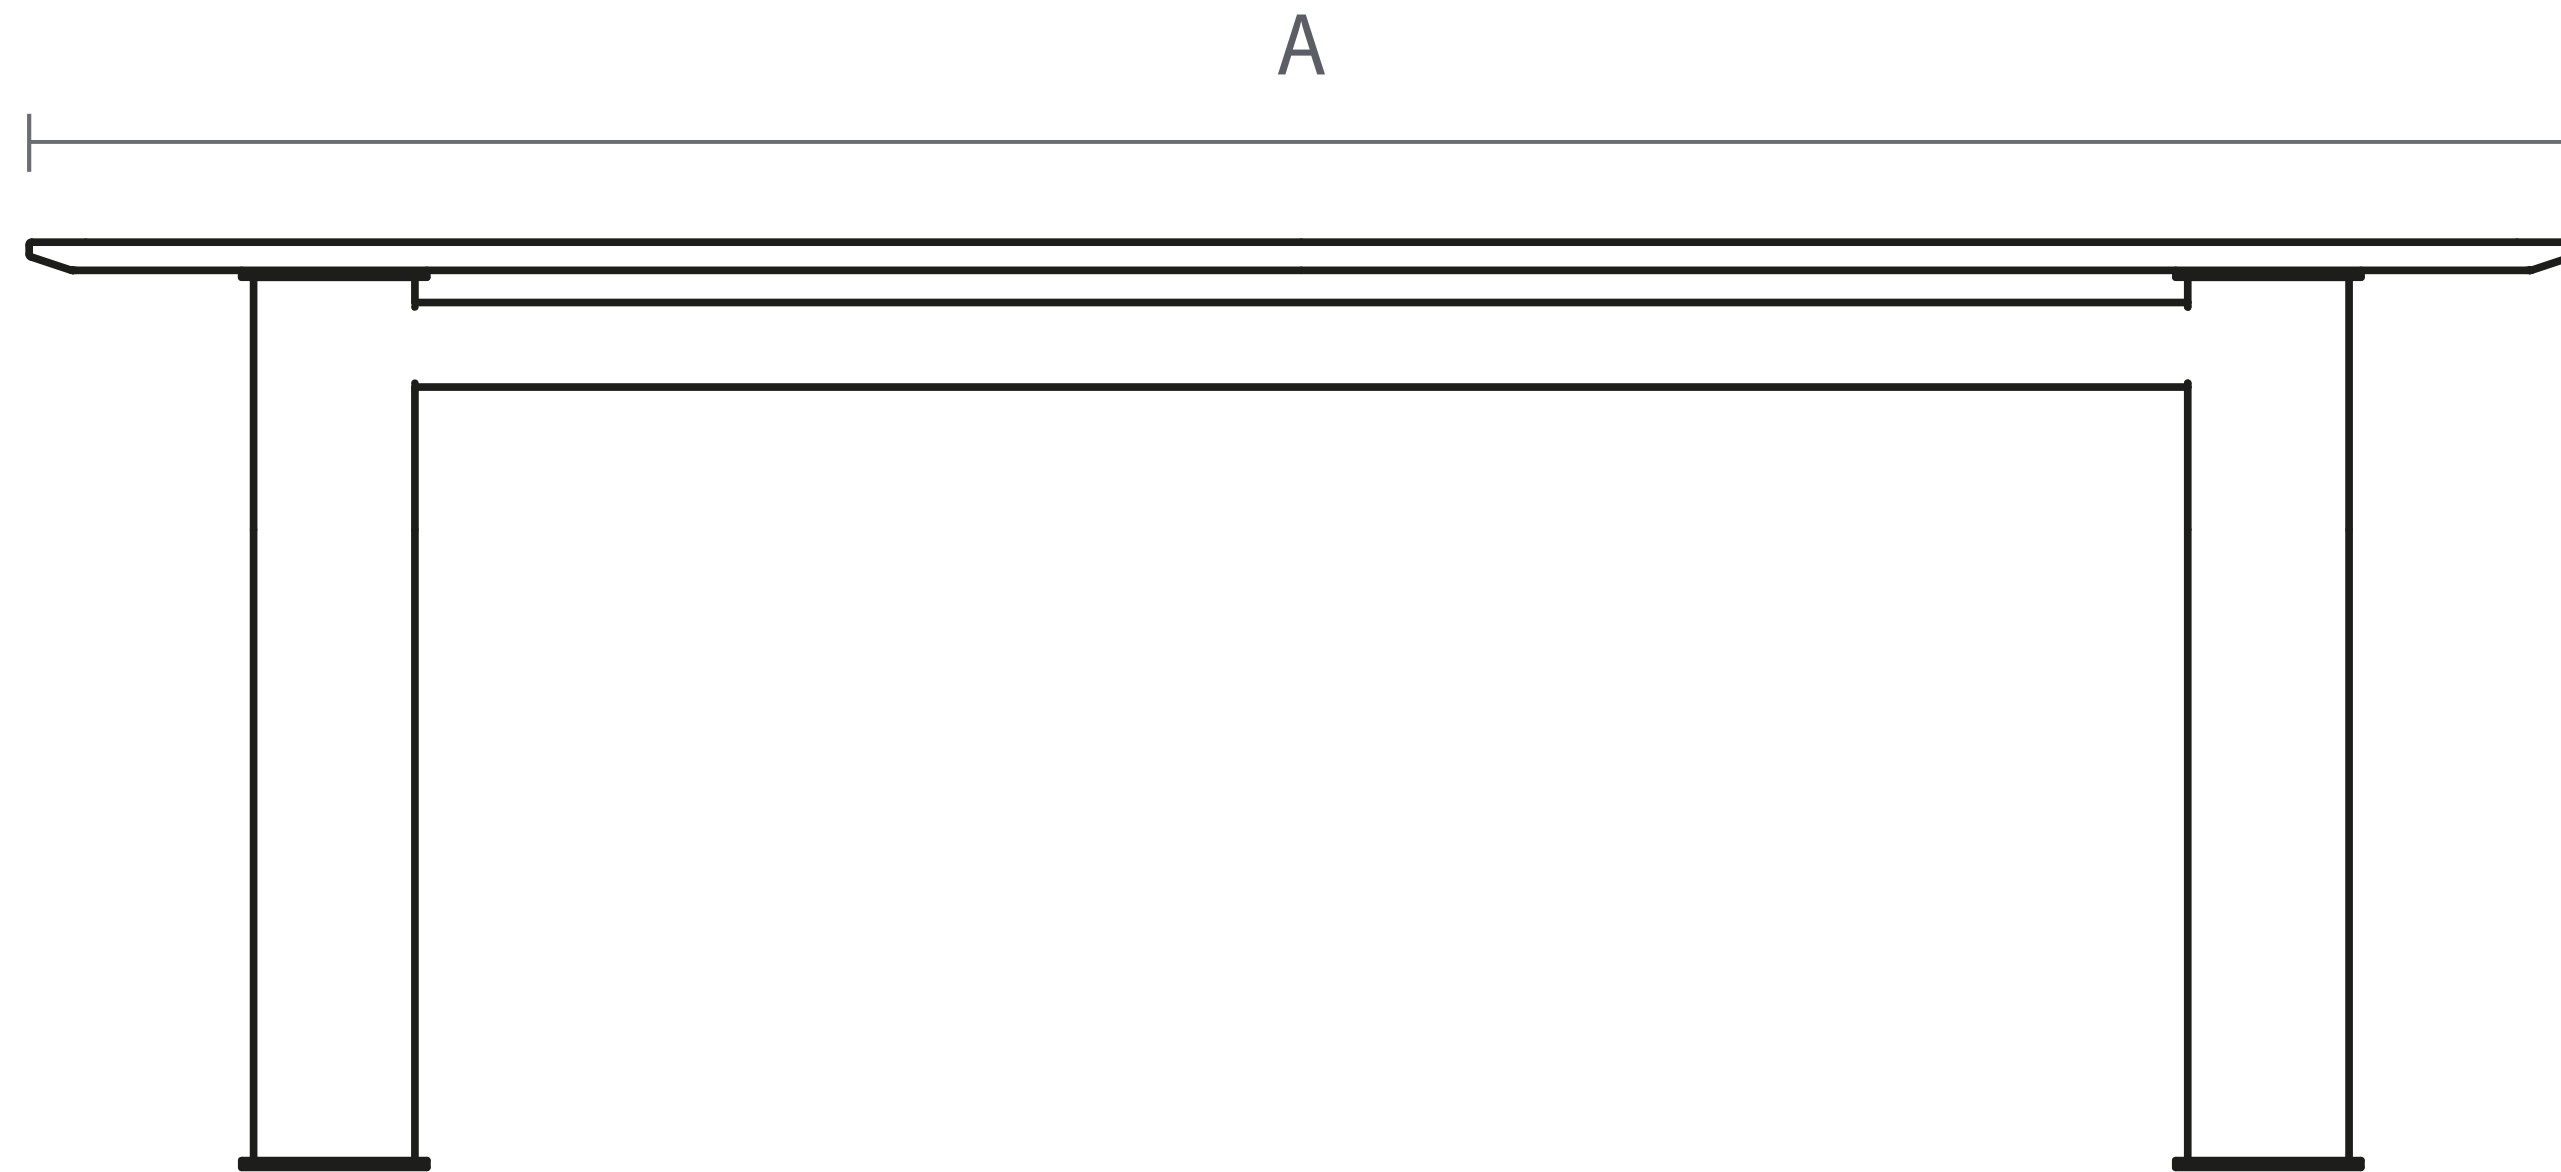

zientte | **CRETA**

A
160 / 62"
180 / 70"