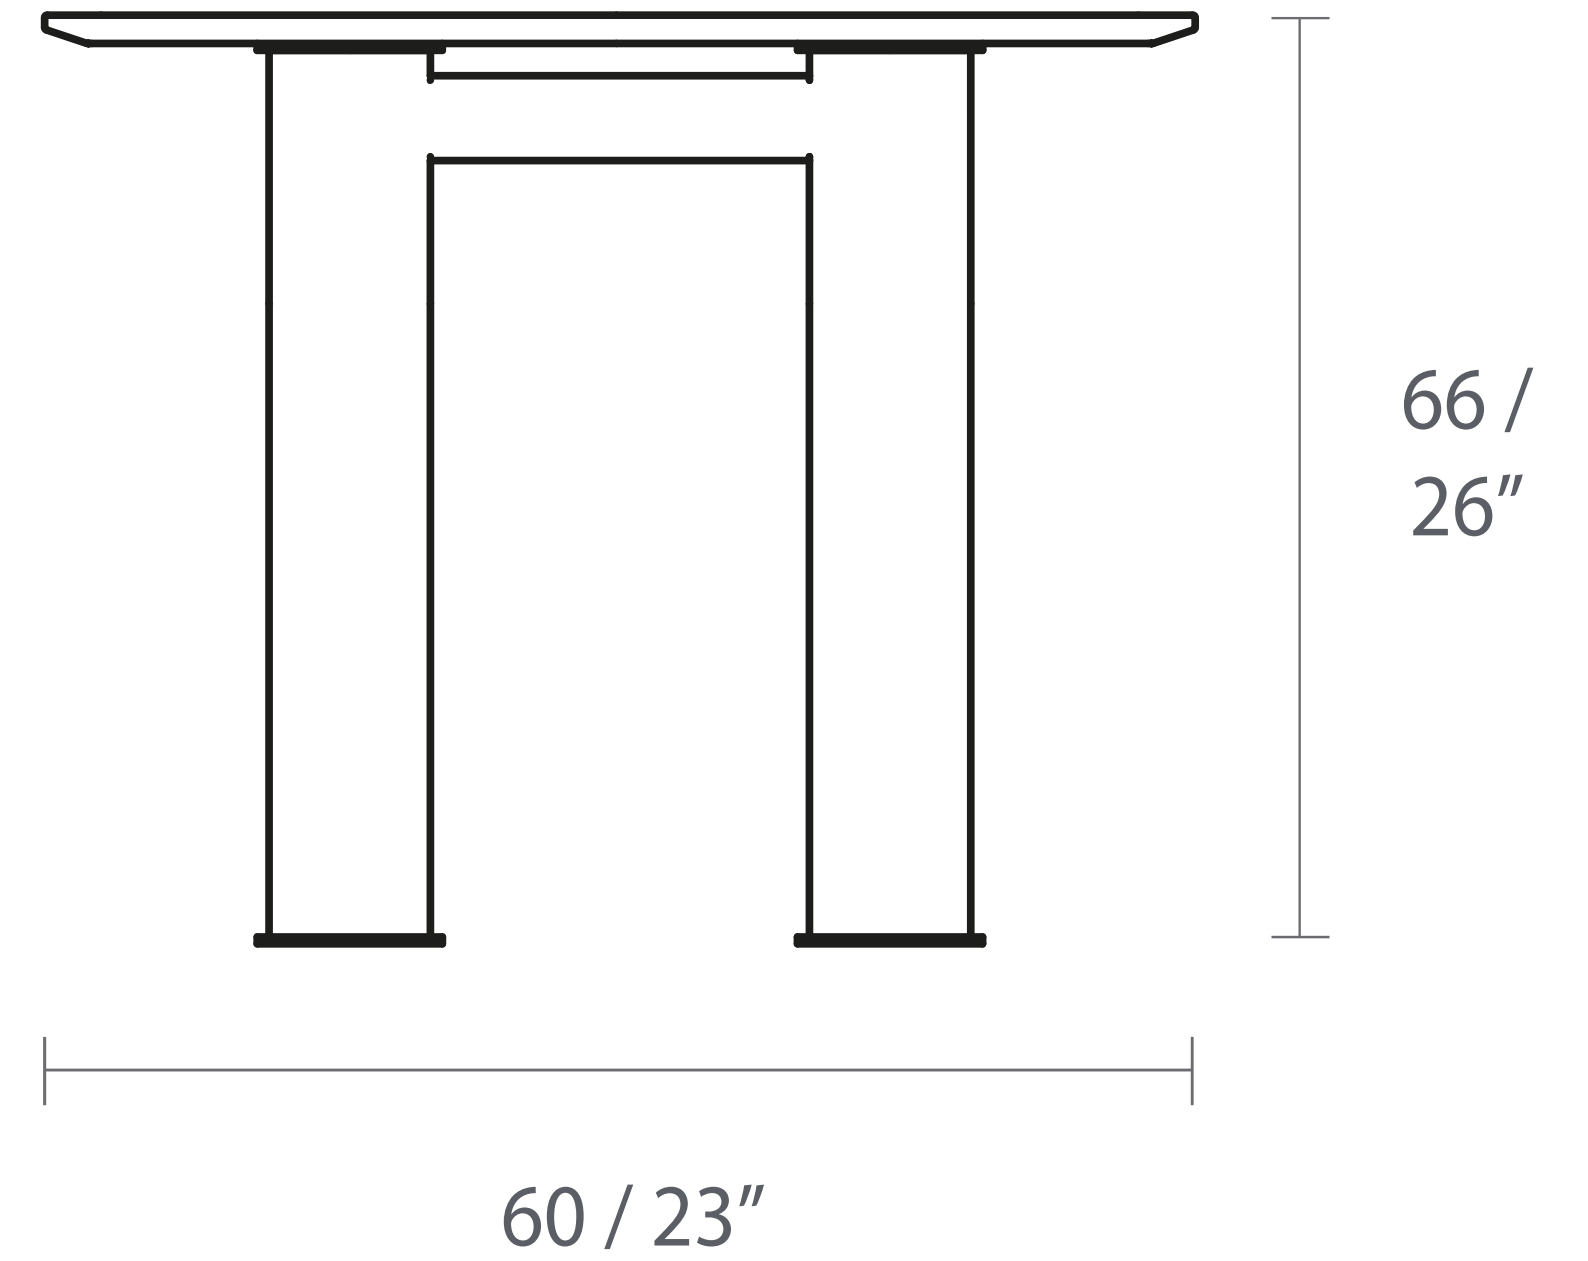

zientte | **CRETA**

A
160 / 62"
180 / 70"