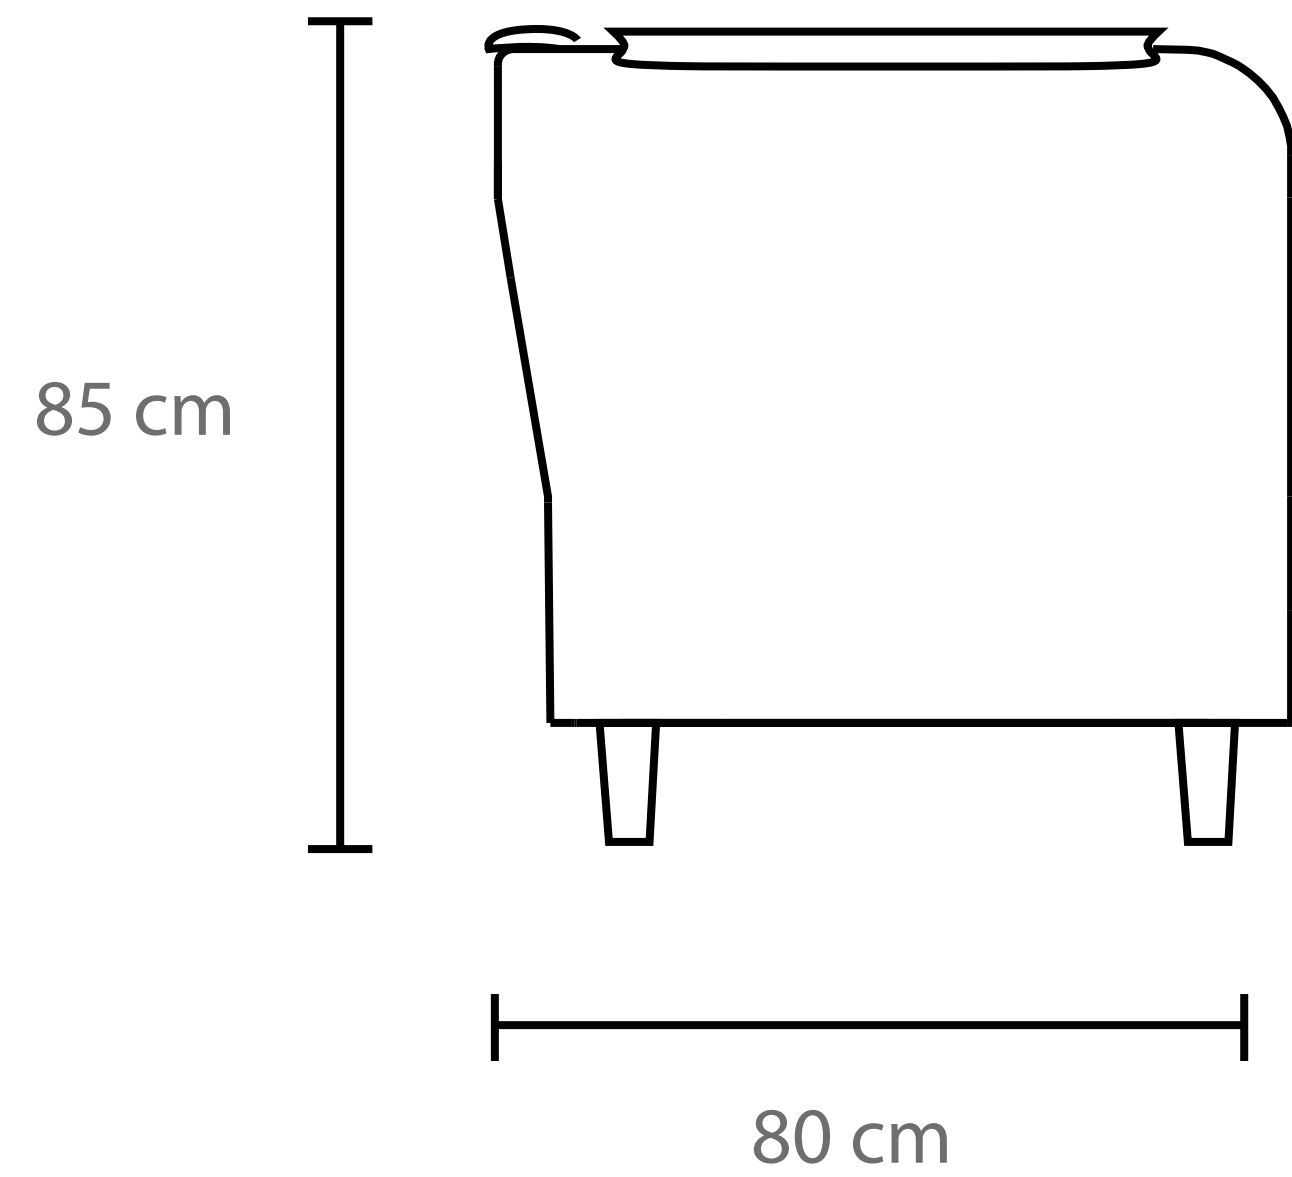

zientte | **PETAL**

PTS	A
Pol.	106 cm
2	166 cm
2.5	196 cm
3	226 cm
3.5	257 cm