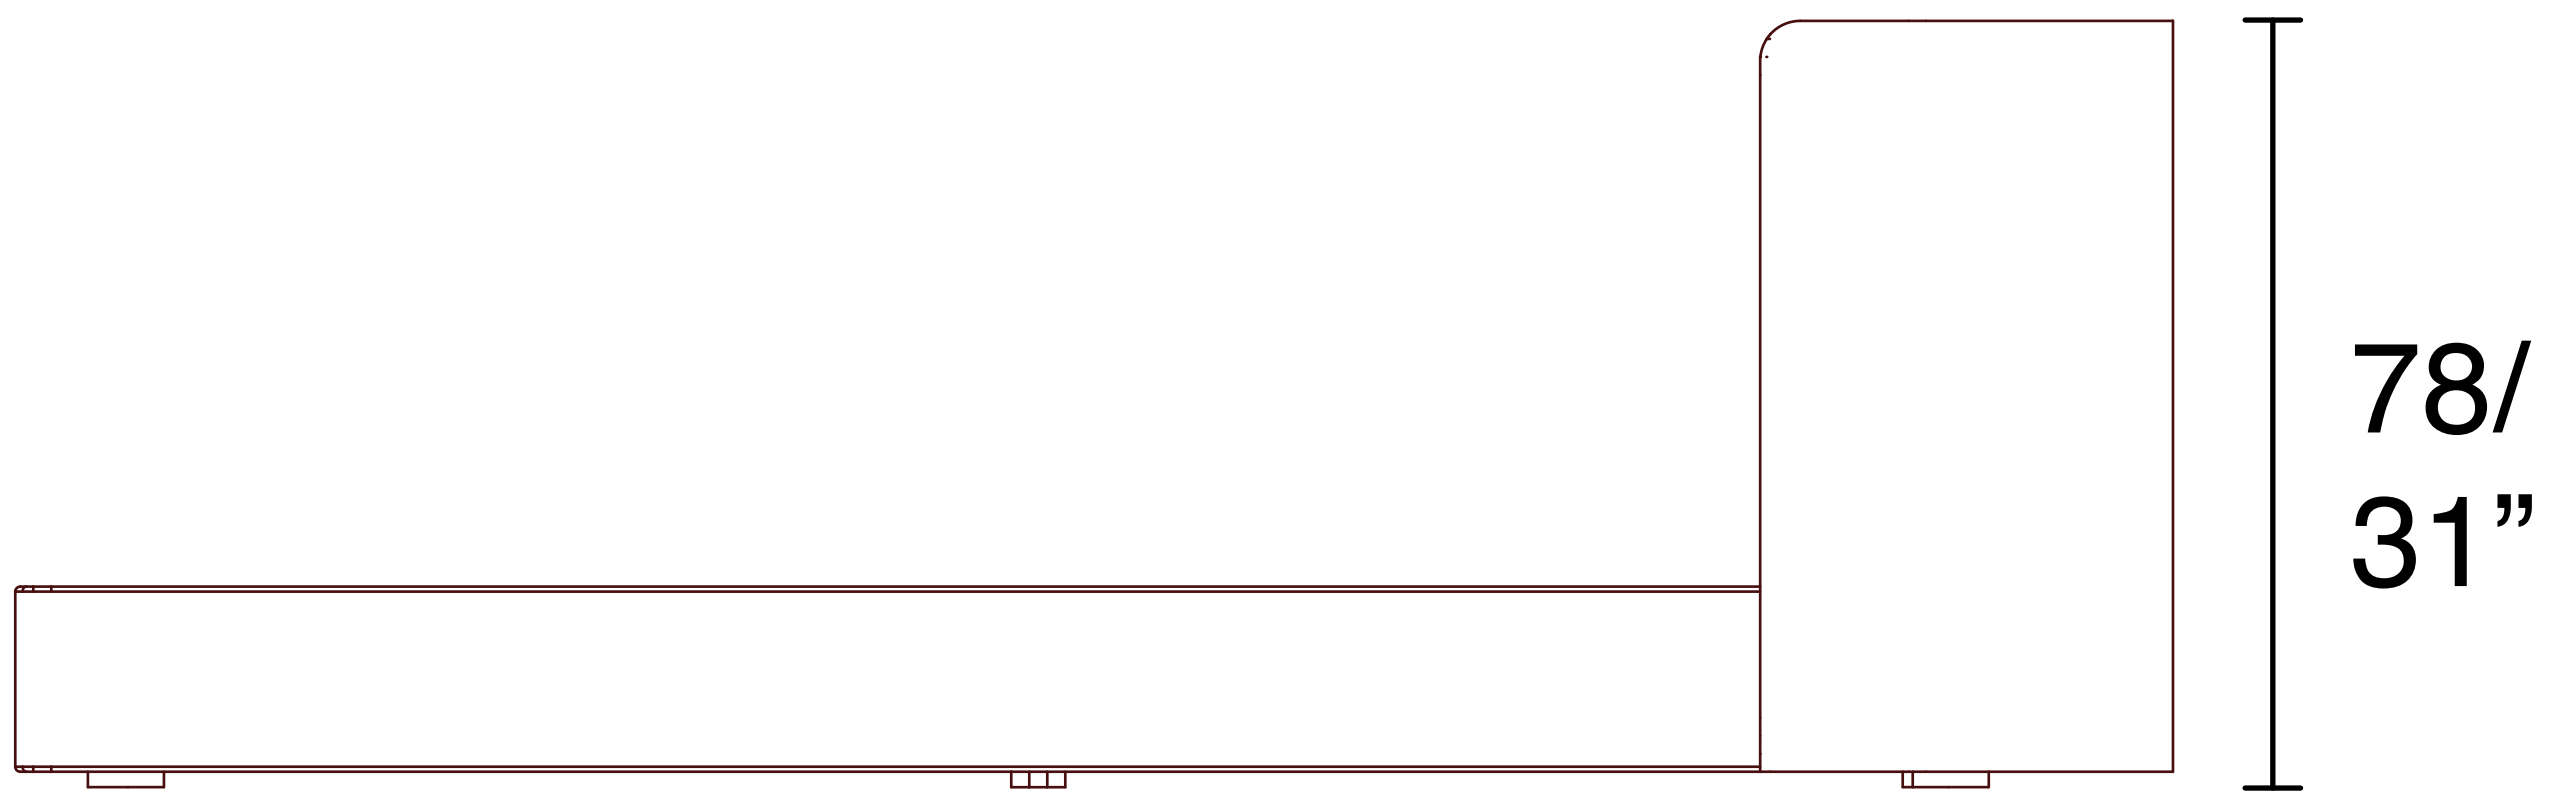

zientte | CAMA BIBA CON MESAS DE NOCHE

X	Y
208/82"	290/114"
196/77"	250/98"
	234/92"
	196/77"