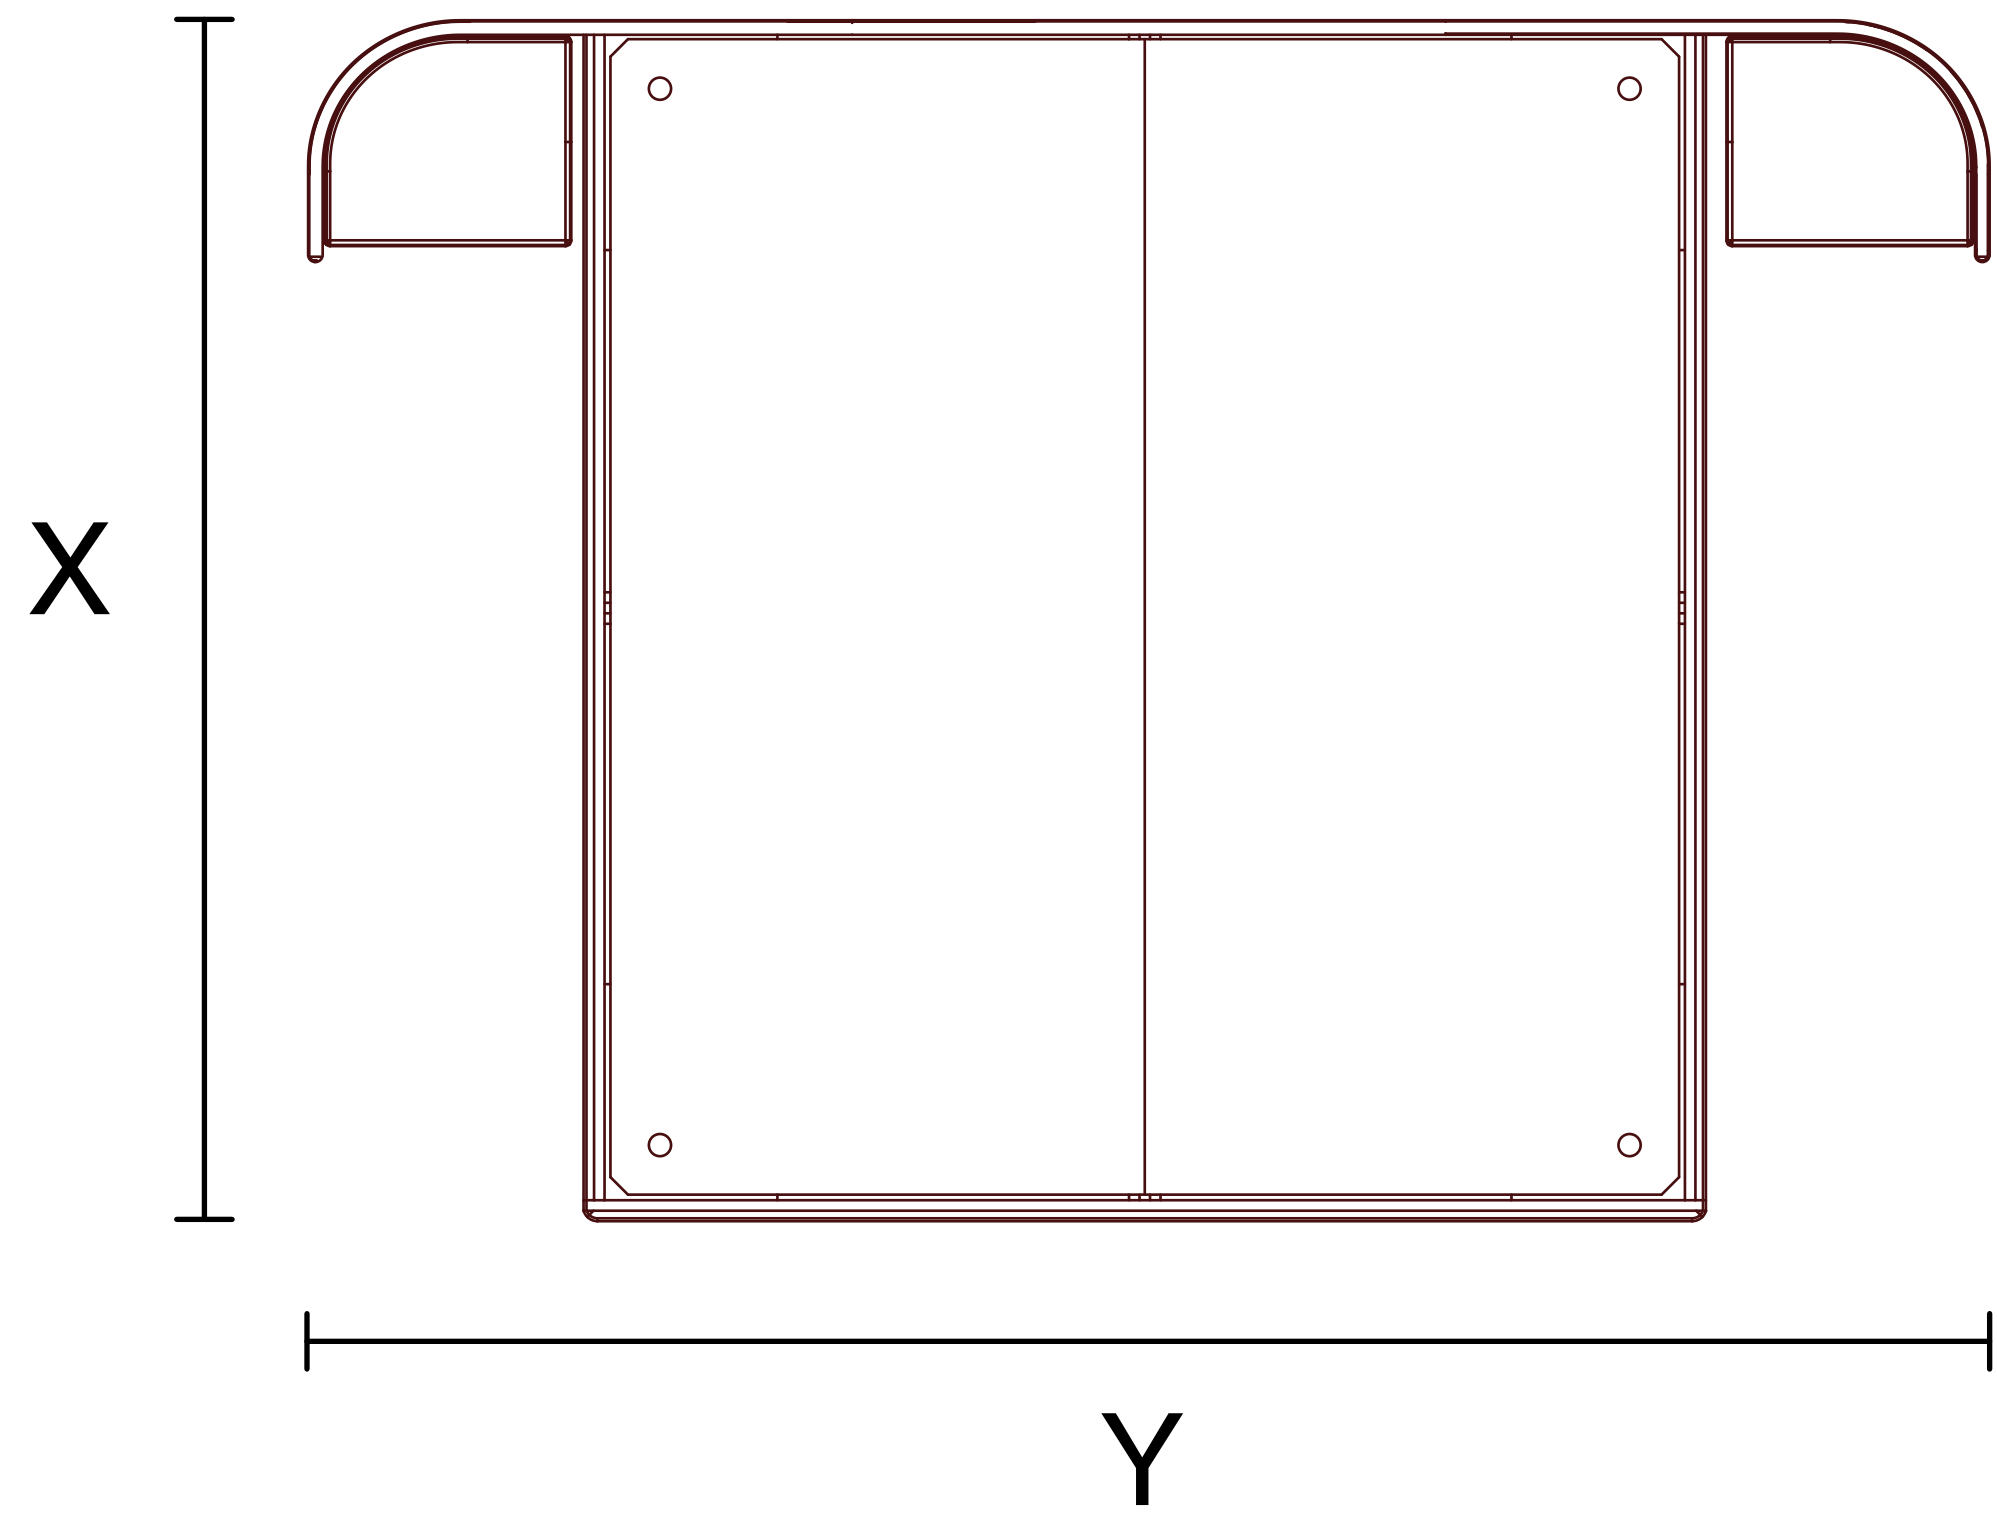

zientte | CAMA BIBA CON MESAS DE NOCHE

X	Y
208/82"	290/114"
196/77"	250/98"
	234/92"
	196/77"